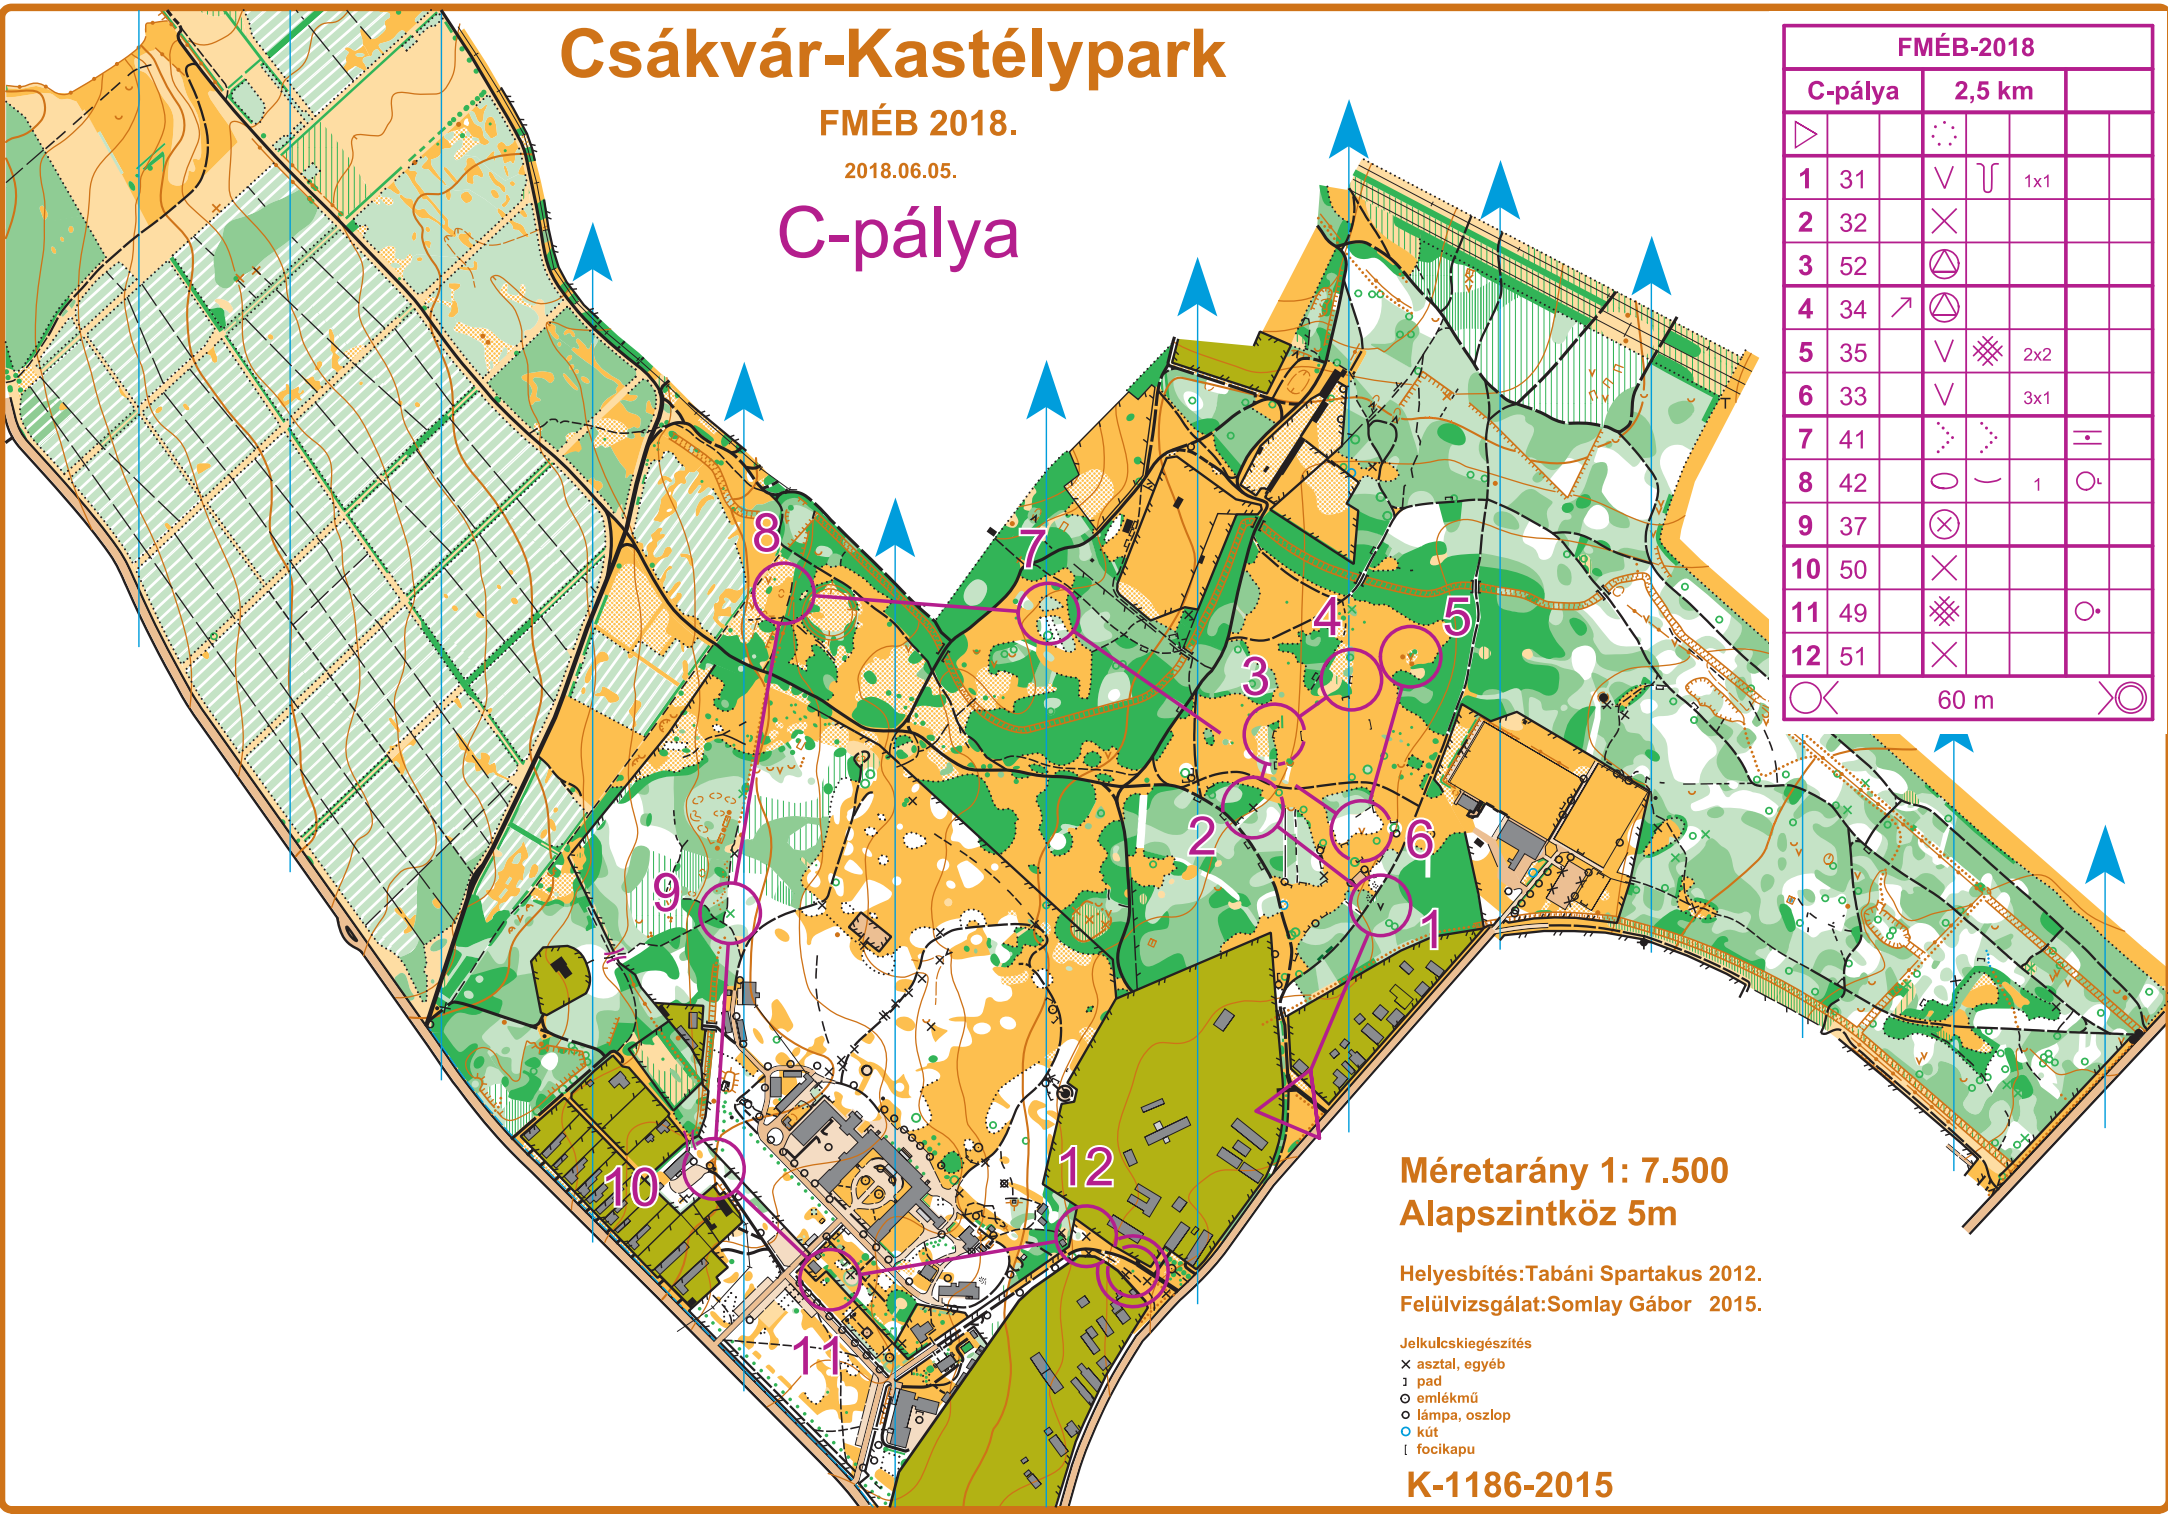

# Csákvár-Kastélypark

FMÉB 2018.

2018.06.05.

## C-pálya

FMÉB-2018				
C-pálya		2,5 km		
1	31	∇	∩	1x1
2	32	×		
3	52	⊗		
4	34	↗	⊗	
5	35	∇	⊗	2x2
6	33	∇		3x1
7	41	⋯	⋯	—
8	42	○	—	1 ○
9	37	⊗		
10	50	×		
11	49	⊗		○
12	51	×		
		60 m		

Méretarány 1: 7.500  
Alapszintköz 5m

Helyesbítés: Tabáni Spartakus 2012.  
Felülvizsgálat: Somlay Gábor 2015.

- Jelkulcskiegészítés
- × asztal, egyéb
  - 1 pad
  - emlékmű
  - lámpa, oszlop
  - kút
  - | focikapu

K-1186-2015