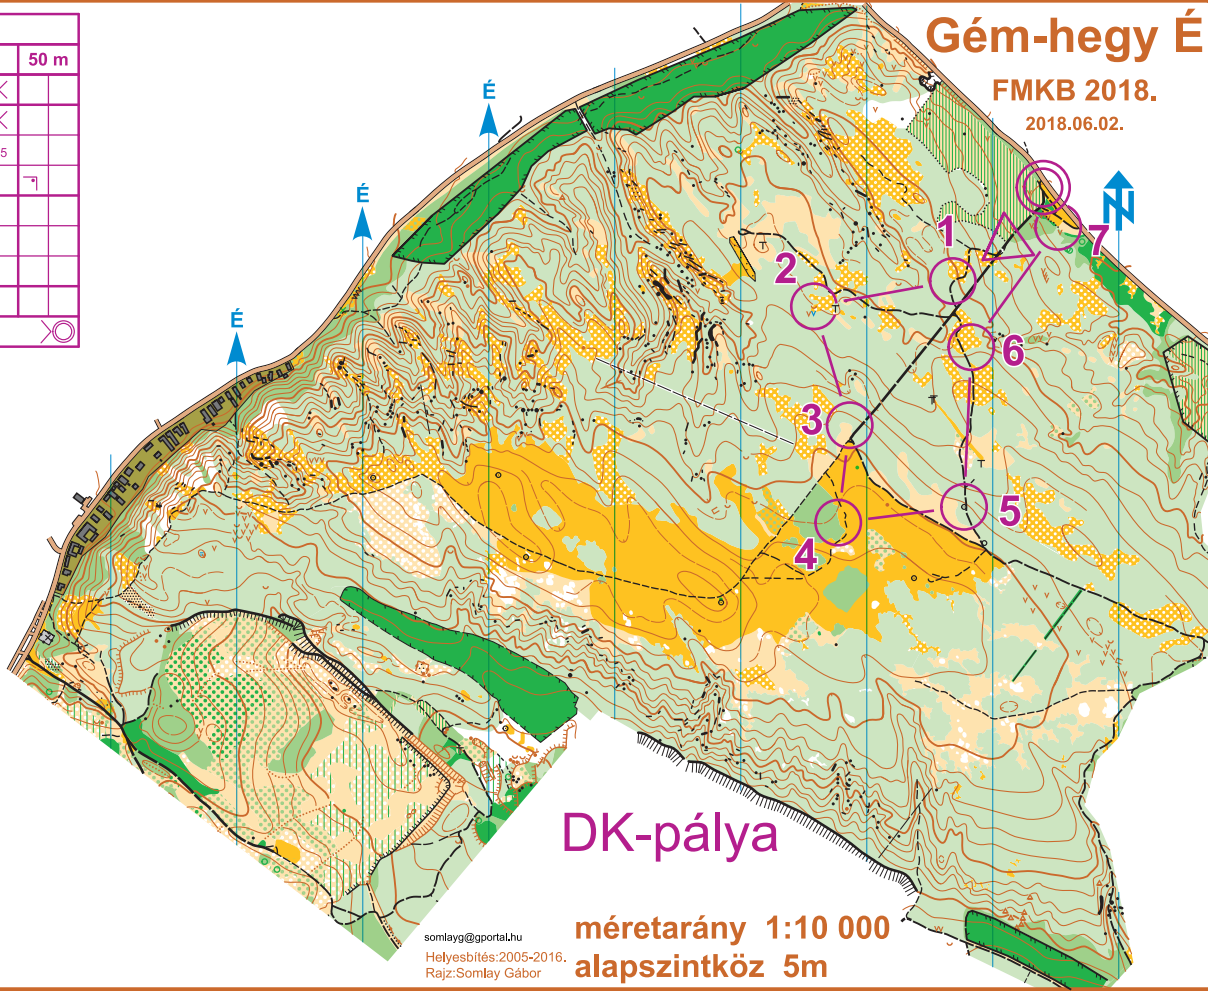

Gém-hegy É

FMKB 2018.
2018.06.02.

FMKB-2018				
DK-pálya	1,8 km	50 m		
▷		↘	×	
1	42	↘	×	
2	33	∪	0,5	
3	52	∩		∟
4	53	∩		
5	54	⊙		
6	55	∩		
7	51	∩		

80 m

DK-pálya

méretarány 1:10 000
alapszintköz 5m

somlayg@portal.hu
Helyesbítés:2005-2016.
Rajz:Somlay Gábor