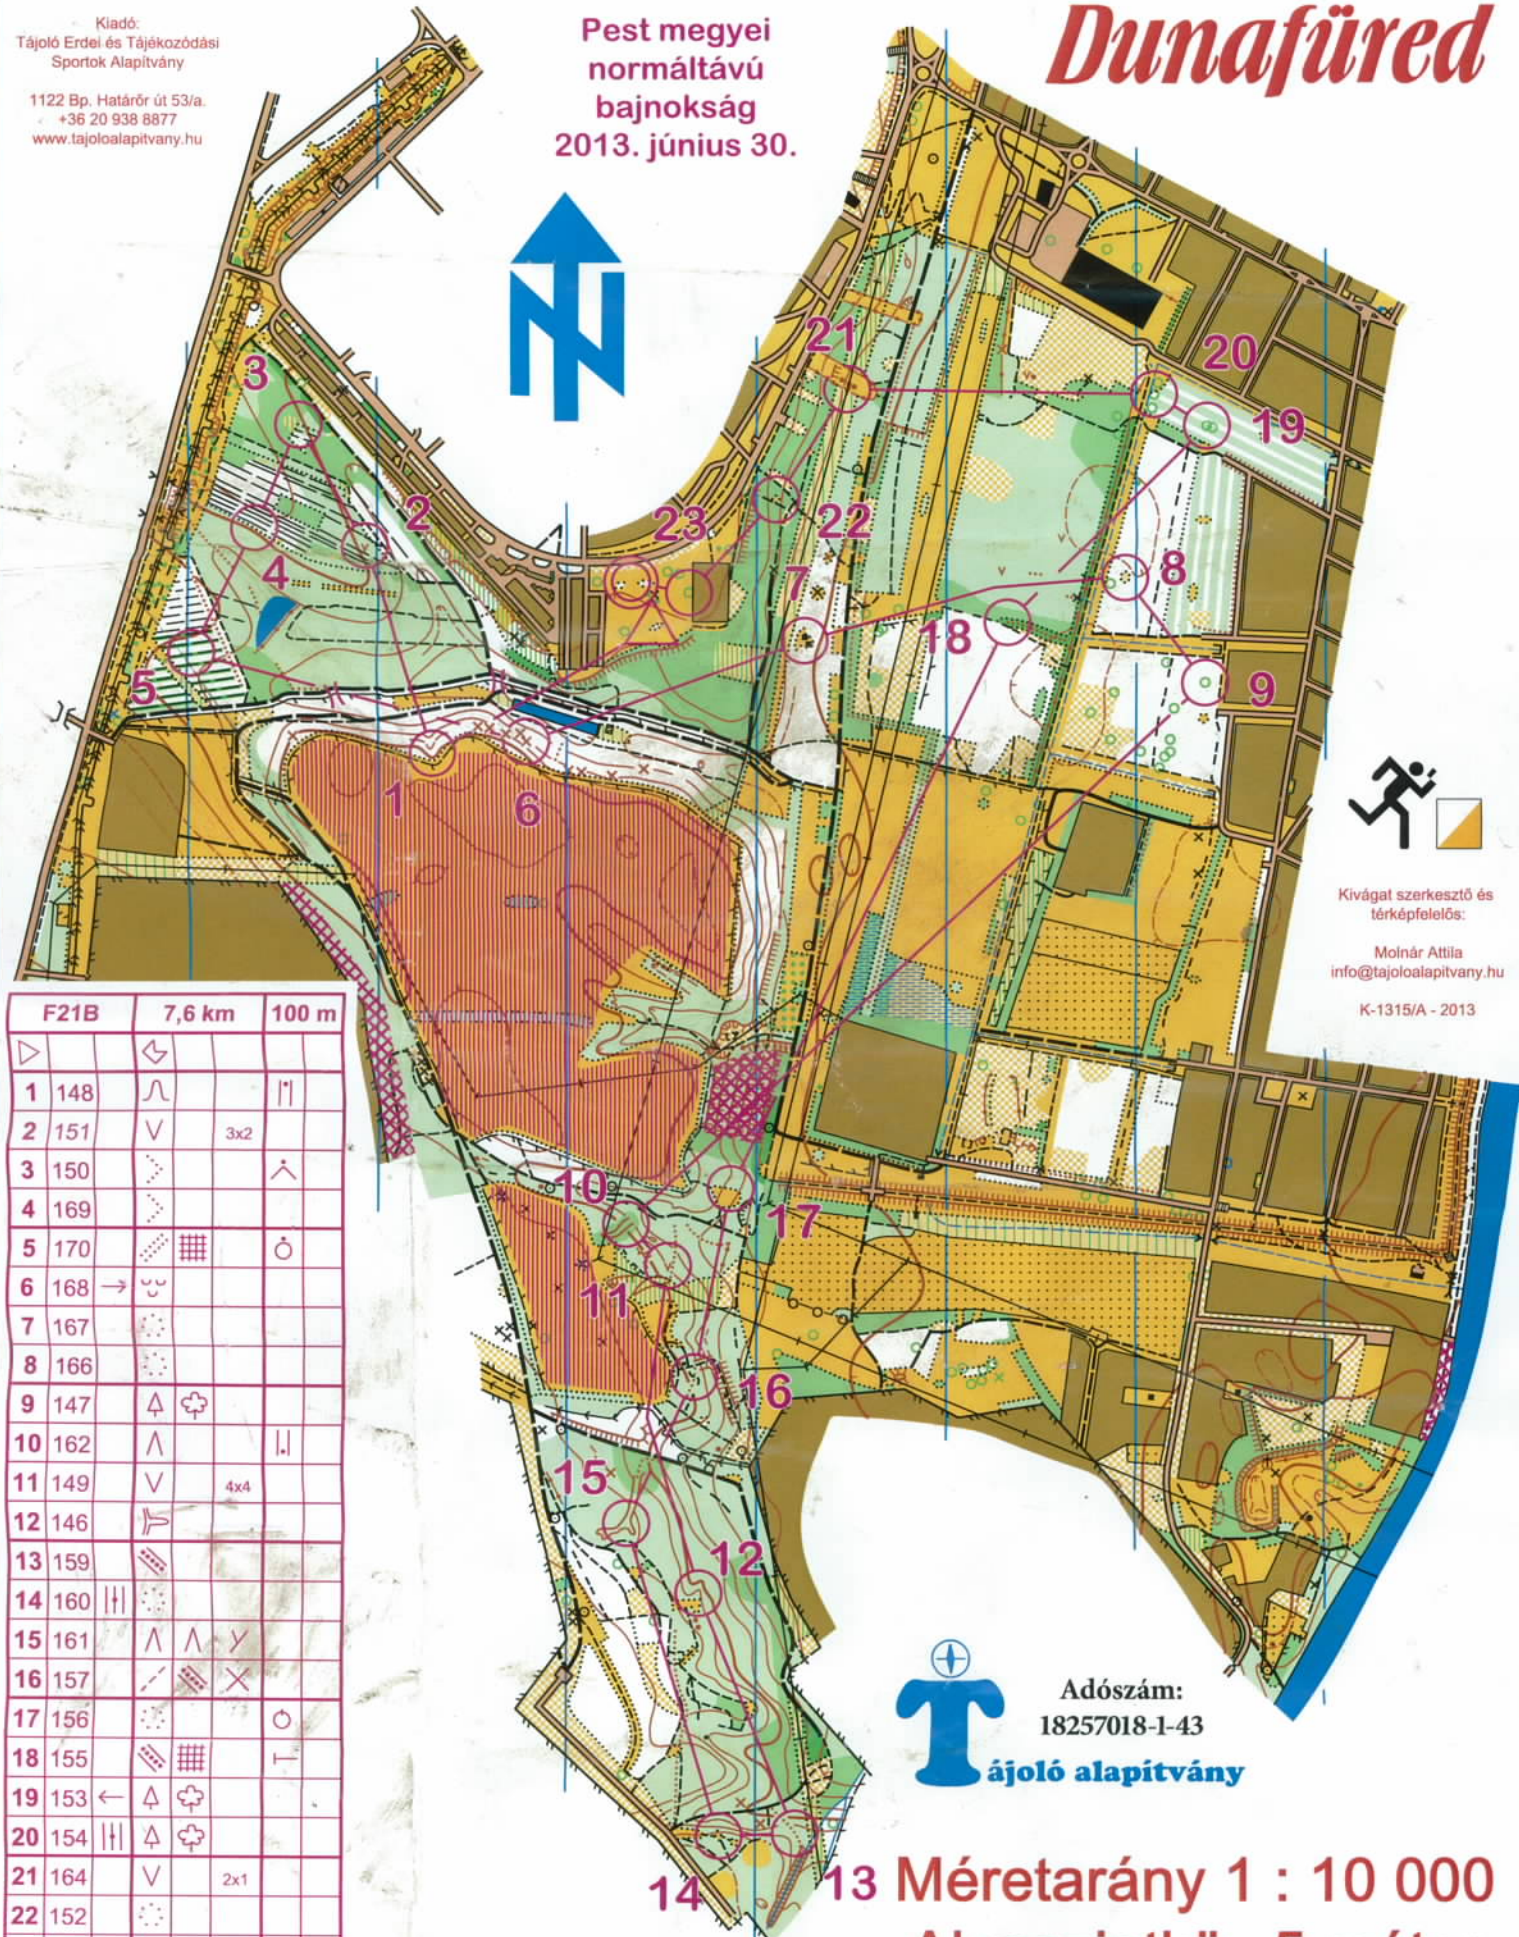

Helyesbítés:
dr. Szarka Ernő
Vértes György
2012

Rajz:
Vértes György

Kiadó:
Tájélo Erdel és Tájékozódási
Sportok Alapítvány

1122 Bp. Hatarór út 53/a.
+36 20 938 8877
www.tajolualapitvany.hu

Százhalombatta

Dunafüred

Pest megyei
normáltávú
bajnokság
2013. június 30.

Kivágot szerkesztő és
térképelelős:

Molnár Attila
info@tajolualapitvany.hu

K-1315/A - 2013

F21B	7,6 km	100 m
1 148	∩	
2 151	∨	3x2
3 150	∇	∧
4 169	∇	∧
5 170	∇	∧
6 168	→	∞
7 167	∇	∧
8 166	∇	∧
9 147	∇	∧
10 162	∇	∧
11 149	∇	4x4
12 146	∇	∧
13 159	∇	∧
14 160	∇	∧
15 161	∇	∧
16 157	∇	∧
17 156	∇	∧
18 155	∇	∧
19 153	∇	∧
20 154	∇	∧
21 164	∇	2x1
22 152	∇	∧
23 138	∇	∧

80 m

Adószám:
18257018-1-43

tájélo alapítvány

Méretarány 1 : 10 000
Alapszintköz 5 méter