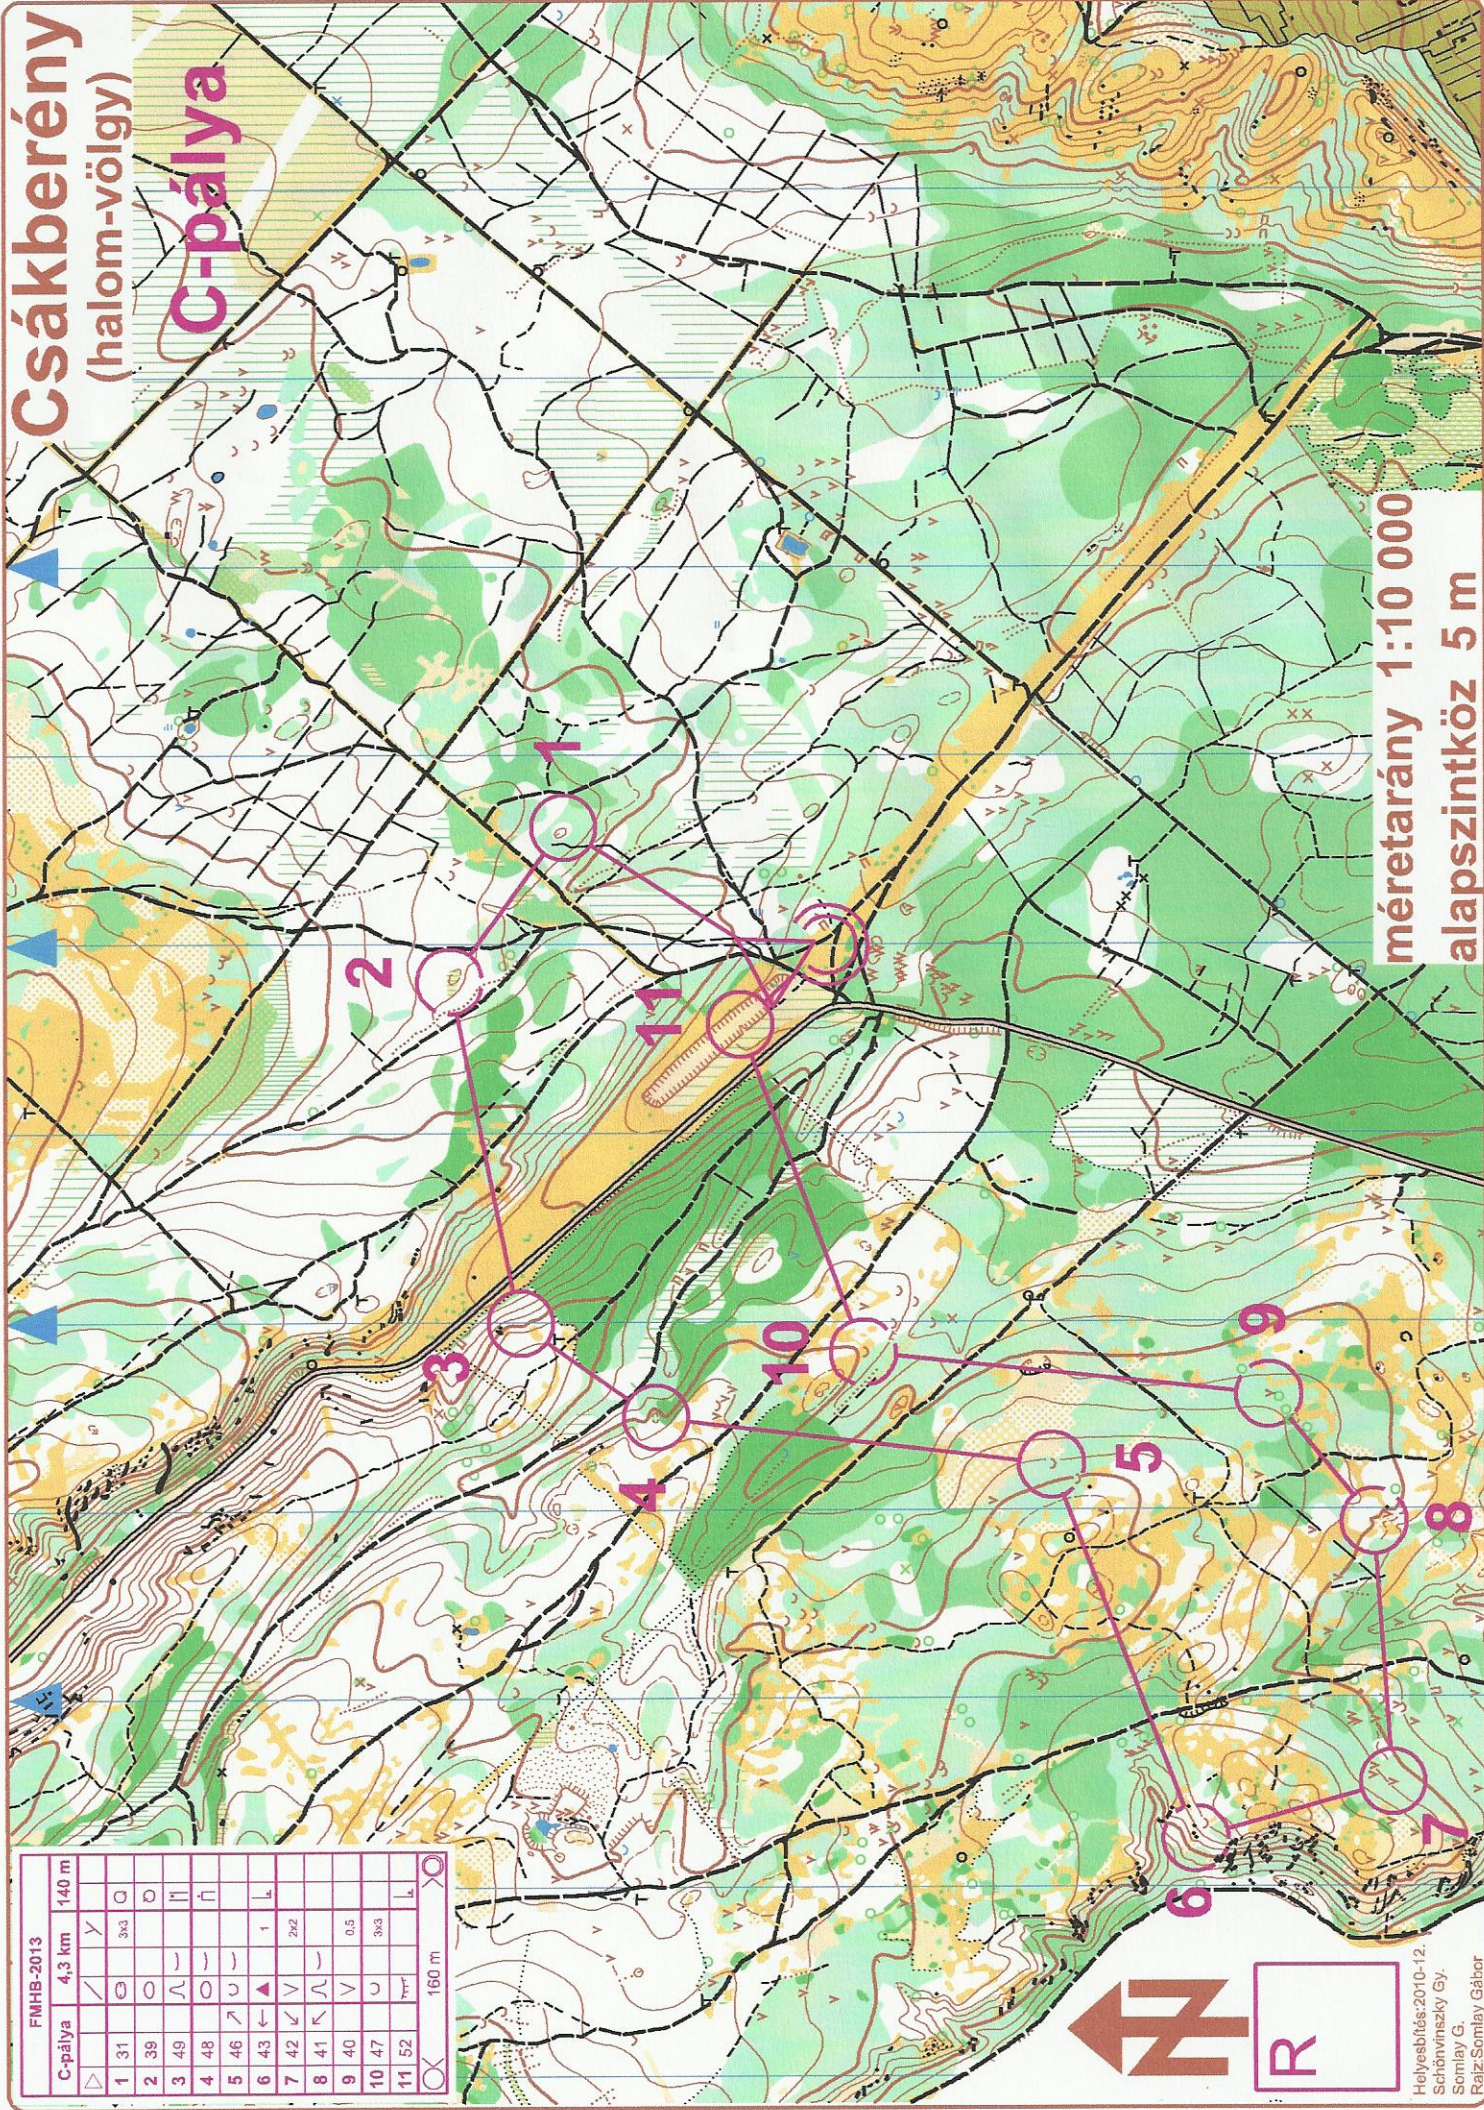

Csákerény (halom-völgy) C-pálya

méretarány 1:10 000
alapszintköz 5 m

FMHB-2013	4,3 km	140 m
C-pálya	✓	✓
1	31	3x3
2	39	0
3	49	1
4	48	1
5	46	1
6	43	1
7	42	2x2
8	41	1
9	40	0,5
10	47	3x3
11	52	1

Hehelybítés: 2010-12.
Schönwinsky Gy.
Somlay G.
Rajz: Somlay Gábor