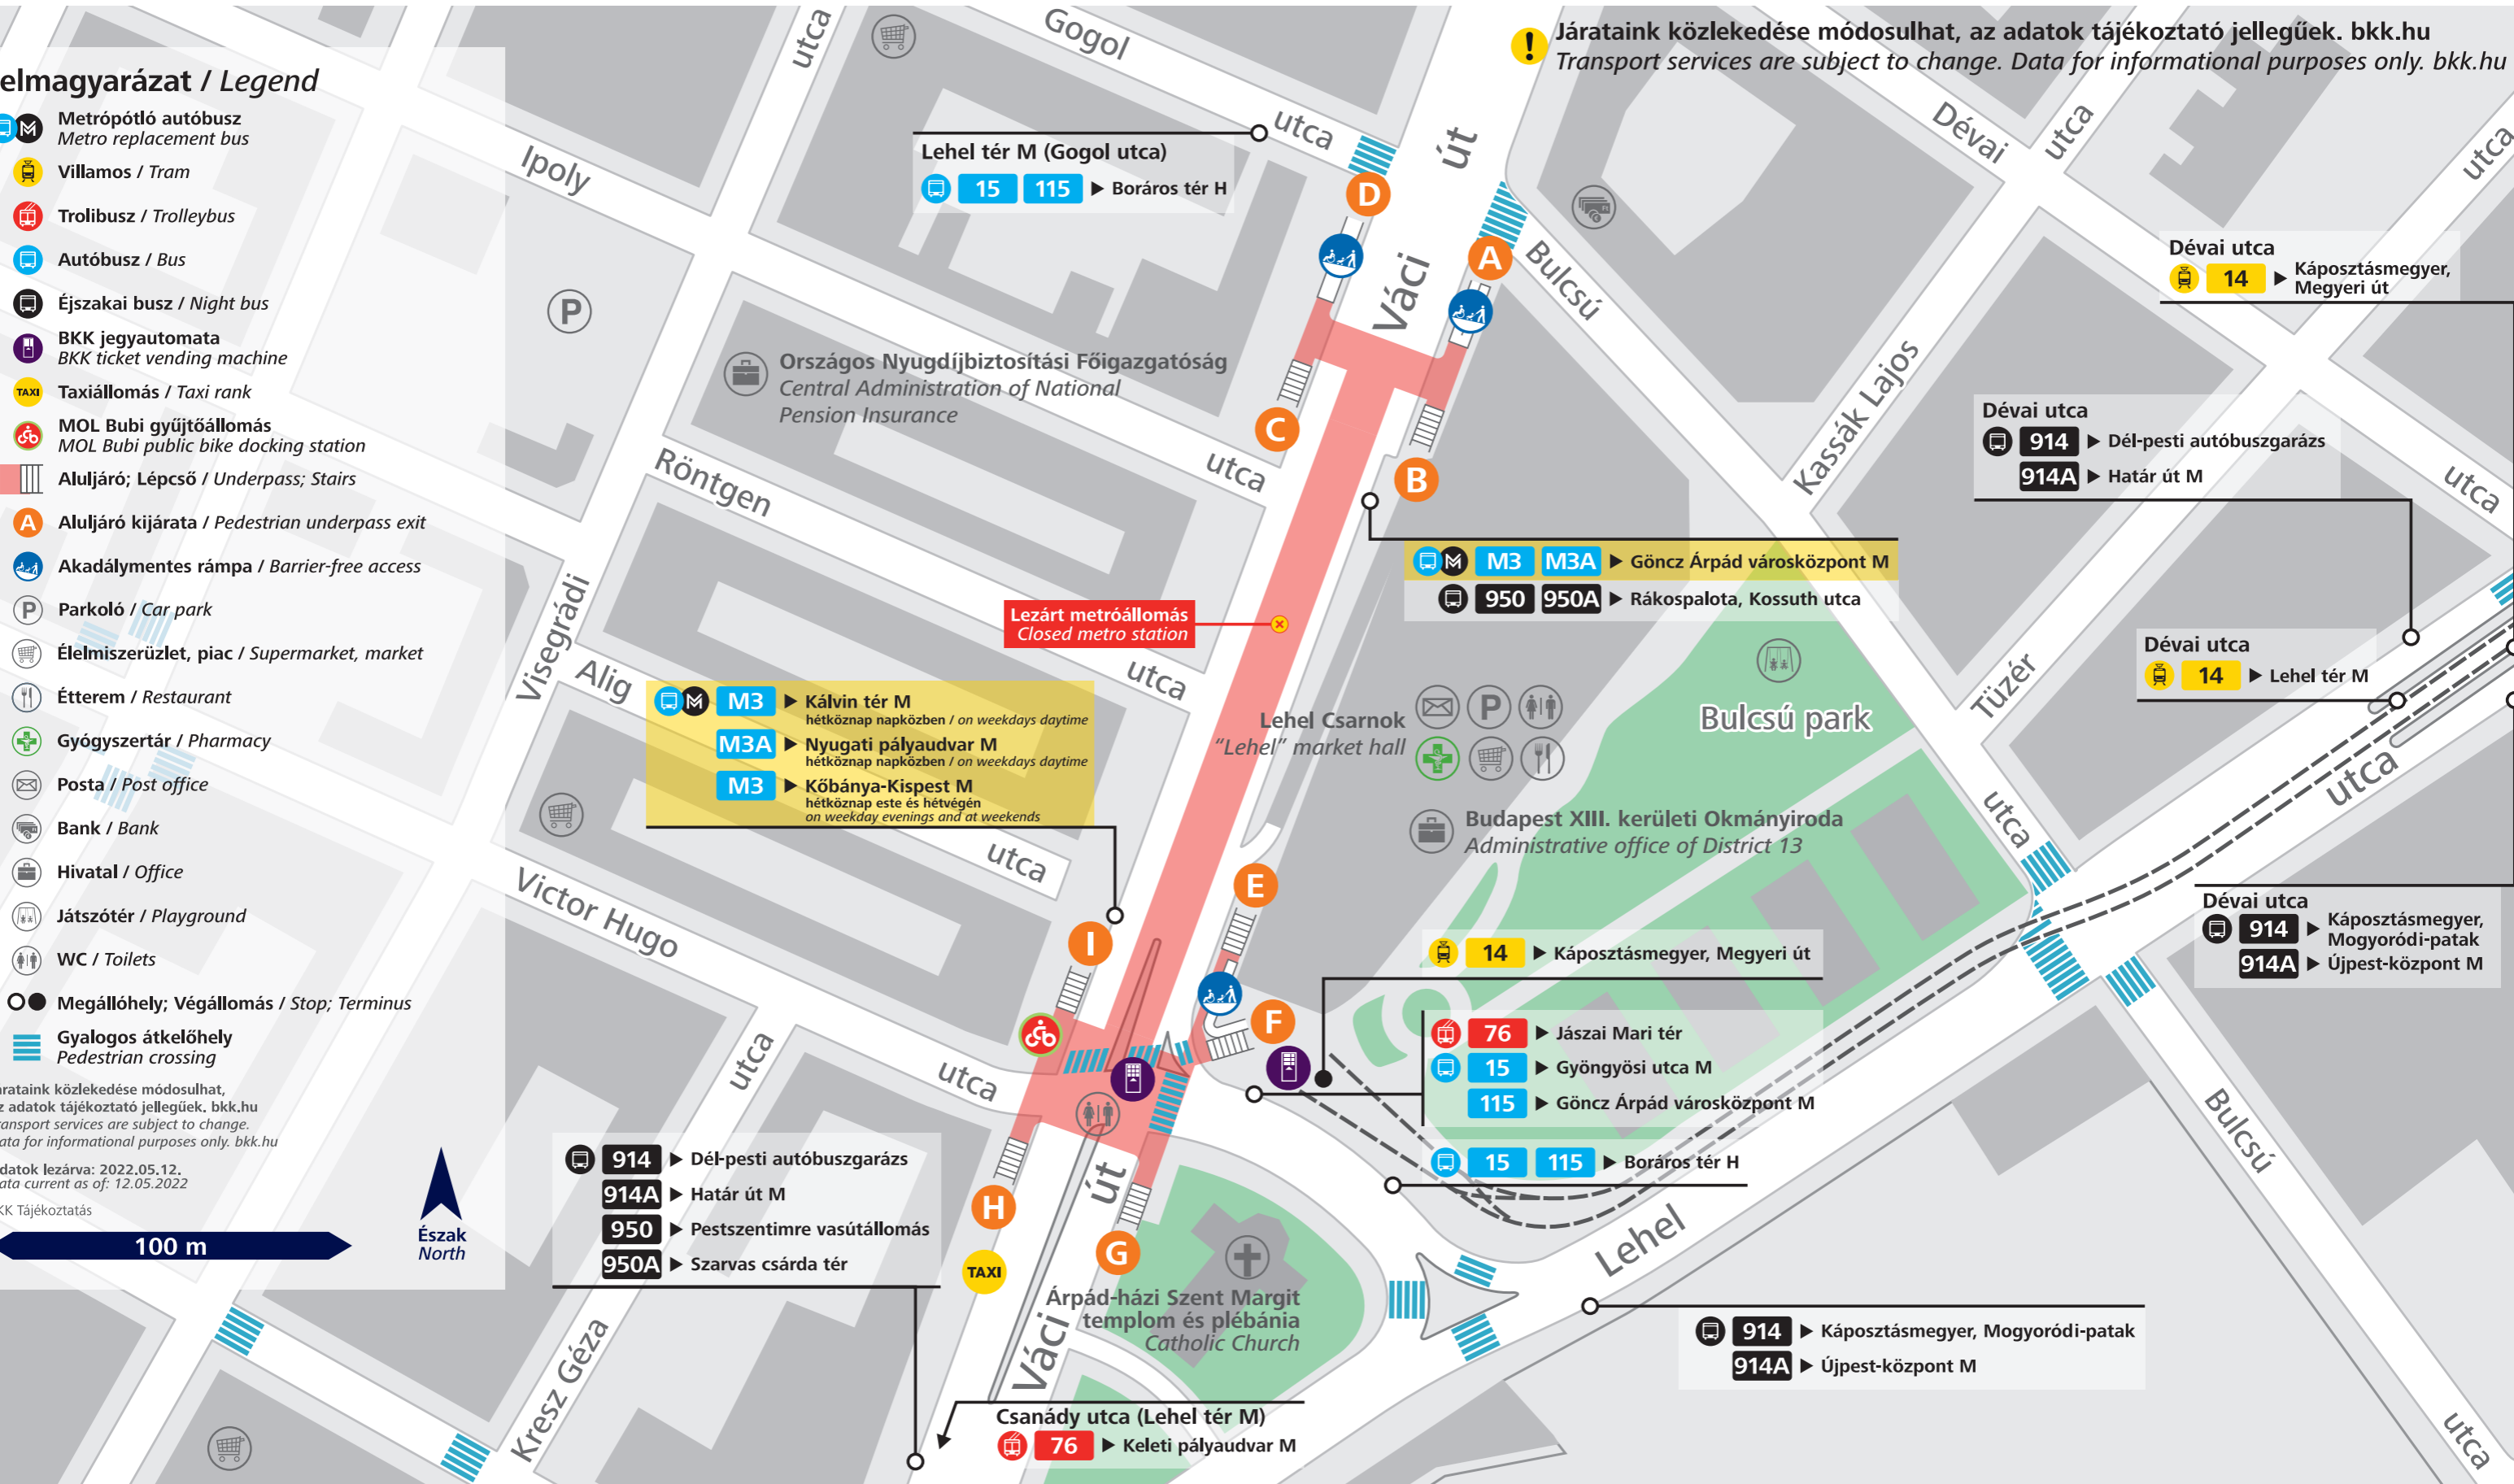

Lehel tér

Jelmagyarázat / Legend

- Metrópótló autóbusz / Metro replacement bus
- Villamos / Tram
- Trolibusz / Trolleybus
- Autóbusz / Bus
- Éjszakai busz / Night bus
- BKK jegyautomata / BKK ticket vending machine
- Taxiállomás / Taxi rank
- MOL Bubi gyűjtőállomás / MOL Bubi public bike docking station
- Aluljáró; Lépcső / Underpass; Stairs
- Aluljáró kijárata / Pedestrian underpass exit
- Akadálymentes rámpa / Barrier-free access
- Parkoló / Car park
- Élelmiszerüzlet, piac / Supermarket, market
- Étterem / Restaurant
- Gyógyszertár / Pharmacy
- Posta / Post office
- Bank / Bank
- Hivatal / Office
- Játsszótér / Playground
- WC / Toilets
- Megállóhely; Végállomás / Stop; Terminus
- Gyalogos átkelőhely / Pedestrian crossing

BKK Tájékoztató

Észak
North

Járatunk közlekedése módosulhat, az adatok tájékoztató jellegűek. bkk.hu
Transport services are subject to change. Data for informational purposes only. bkk.hu

Lehel tér M (Gogol utca)

15 115 ▶ Boráros tér H

Lezárt metróállomás
Closed metro station

M3 ▶ Kálvin tér M
hétköznap napközben / on weekdays daytime

M3A ▶ Nyugati pályaudvar M
hétköznap napközben / on weekdays daytime

M3 ▶ Kőbánya-Kispest M
hétköznap este és hétvégén
on weekday evenings and at weekends

M3 M3A ▶ Göncz Árpád városközpont M

950 950A ▶ Rákospalota, Kossuth utca

Dévai utca
 14 ▶ Káposztásmegyer,
Megyeri út

Dévai utca
 914 ▶ Dél-pesti autóbuszgarázs
 914A ▶ Határ út M

Dévai utca
 14 ▶ Lehel tér M